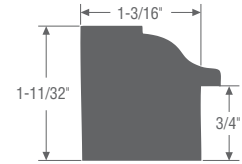

Back Band WPVCM-6931
1202943 - 16'