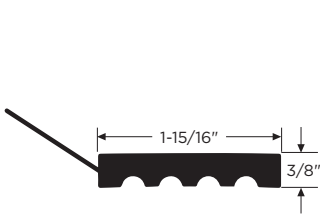

**3/4" Scotia**

WPVCM-93  
1202934 - 16'  
1418322 - 12'

**3/4" Quarter Round**

WPVCM-105  
1202936 - 16'  
1418319 - 12' ●

**Base Cap**

WPVCM-164  
1202937 - 16'  
1418321 - 12'

**Back Band**

WPVCM-6931  
1202943 - 16'  
1418318 - 12' ●