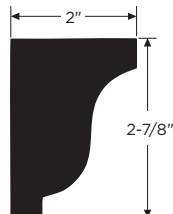

Pediment

WPVCM-3552
1418309 - 12'