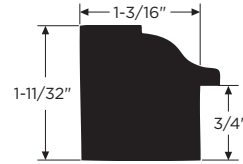

**3/4" Scotia**

WPVCM-93  
1202934 - 16'  
1418322 - 12'

**3/4" Quarter Round**

WPVCM-105  
1202936 - 16'  
1418319 - 12' ●

**Base Cap**

WPVCM-164  
1202937 - 16'  
1418321 - 12'

**Back Band**

WPVCM-6931  
1202943 - 16'  
1418318 - 12' ●