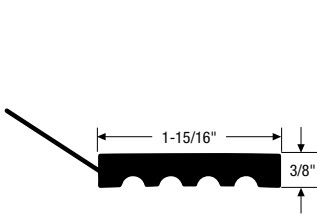

**3/4\"/>**

WPVCM-105  
1202936 - 16'  
1418319 - 12' ●

**Base Cap**

WPVCM-164  
1202937 - 16'  
1418321 - 12'

**Back Band**

WPVCM-6931  
1202943 - 16'  
1418318 - 12' ●

**Garage Door Thermo Stop**

WPVCM-7951  
1418312 - 7' 1418313 - 9'