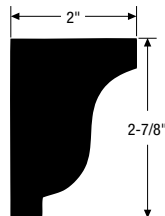

**3/4\"/>**

WPVCM-105  
1202936 - 16'  
1418319 - 12' ●

**Base Cap**

WPVCM-164  
1202937 - 16'  
1418321 - 12'

**Back Band**

WPVCM-6931  
1202943 - 16'  
1418318 - 12' ●

**Garage Door Thermo Stop**

WPVCM-7951  
1418312 - 7' 1418313 - 9'