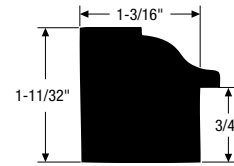

Back Band

WPVCM-6931
1202943 - 16'
1418318 - 12' ●